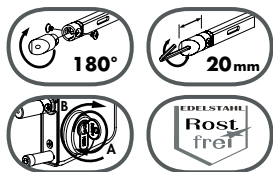

SERRURE POUR PORTAILS BATTANTS

SERRURE A ENCASTER - ACIER INOXYDABLE

TYPE HYBRID 6060

SERRURE A ENCASTER POUR BOIS-METAL-ALUMINIUM

SPECIFICATIONS ET DIMENSIONS

Code à commander

HYBRID6060

- Chassis avec vis de fixation pour bois/metal/aluminium
- Plaque de propreté avec vis de fixation en 2 sets
 - 1 Set pour fixation en bois
 - 1 Set pour fixation en metal/aluminium

TYPE HYBRID 6060

SERRURE A ENCASTER POUR BOIS-METAL-ALUMINIUM

SPECIFICATIONS ET DIMENSIONS

Code à commander

HYBRID6060

- Chassis avec vis de fixation pour bois/metal/aluminium
- Plaque de propreté avec vis de fixation en 2 sets
 - 1 Set pour fixation en bois
 - 1 Set pour fixation en metal/aluminium