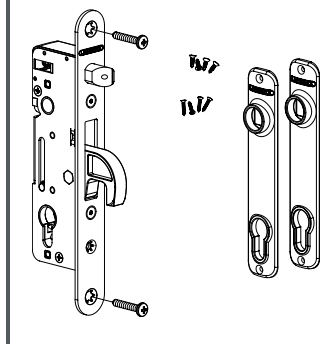

SERRURE POUR PORTAILS BATTANTS

SERRURE A ENCASTER - ACIER INOXYDABLE

TYPE HYBRID 6060

SERRURE A ENCASTER POUR BOIS-METAL-ALUMINIUM

SPECIFICATIONS ET DIMENSIONS

Code à commander

HYBRID6060

- Chassis avec vis de fixation pour bois/metal/aluminium
- Plaque de propreté avec vis de fixation en 2 sets
 - 1 Set pour fixation en bois
 - 1 Set pour fixation en metal/aluminium

TYPE HYBRID 6060

SERRURE A ENCASTER POUR BOIS-METAL-ALUMINIUM

SPECIFICATIONS ET DIMENSIONS

Code à commander

HYBRID6060

- Chassis avec vis de fixation pour bois/metal/aluminium
- Plaque de propreté avec vis de fixation en 2 sets
 - 1 Set pour fixation en bois
 - 1 Set pour fixation en metal/aluminium