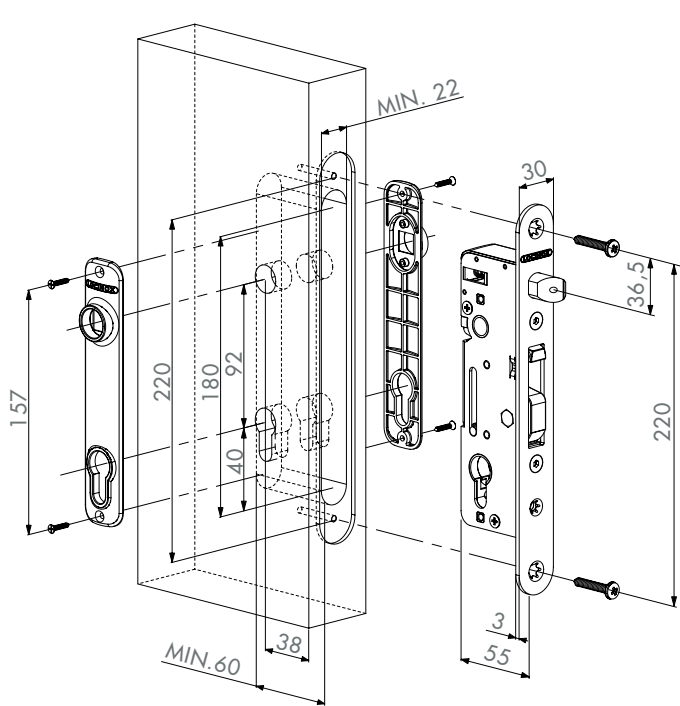

SERRURE POUR PORTAILS BATTANTS

SERRURE A ENCASTER - ACIER INOXYDABLE

TYPE HYBRID 6060

SERRURE A ENCASTER POUR BOIS-METAL-ALUMINIUM

SPECIFICATIONS ET DIMENSIONS

Code à commander

HYBRID6060

- Chassis avec vis de fixation pour bois/metal/aluminium
- Plaque de propreté avec vis de fixation en 2 sets
 - 1 Set pour fixation en bois
 - 1 Set pour fixation en metal/aluminium

TYPE HYBRID 6060

SERRURE A ENCASTER POUR BOIS-METAL-ALUMINIUM

SPECIFICATIONS ET DIMENSIONS

Code à commander

HYBRID6060

- Chassis avec vis de fixation pour bois/metal/aluminium
- Plaque de propreté avec vis de fixation en 2 sets
 - 1 Set pour fixation en bois
 - 1 Set pour fixation en metal/aluminium