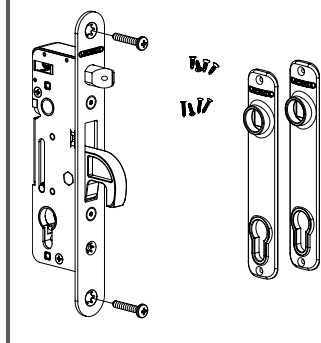

SERRURE POUR PORTAILS BATTANTS

SERRURE A ENCASTER - ACIER INOXYDABLE

TYPE HYBRID 6060

SERRURE A ENCASTER POUR BOIS-METAL-ALUMINIUM

SPECIFICATIONS ET DIMENSIONS

Code à commander

HYBRID6060

- Chassis avec vis de fixation pour bois/metal/aluminium
- Plaque de propreté avec vis de fixation en 2 sets
 - 1 Set pour fixation en bois
 - 1 Set pour fixation en metal/aluminium

TYPE HYBRID 6060

SERRURE A ENCASTER POUR BOIS-METAL-ALUMINIUM

SPECIFICATIONS ET DIMENSIONS

Code à commander

HYBRID6060

- Chassis avec vis de fixation pour bois/metal/aluminium
- Plaque de propreté avec vis de fixation en 2 sets
 - 1 Set pour fixation en bois
 - 1 Set pour fixation en metal/aluminium