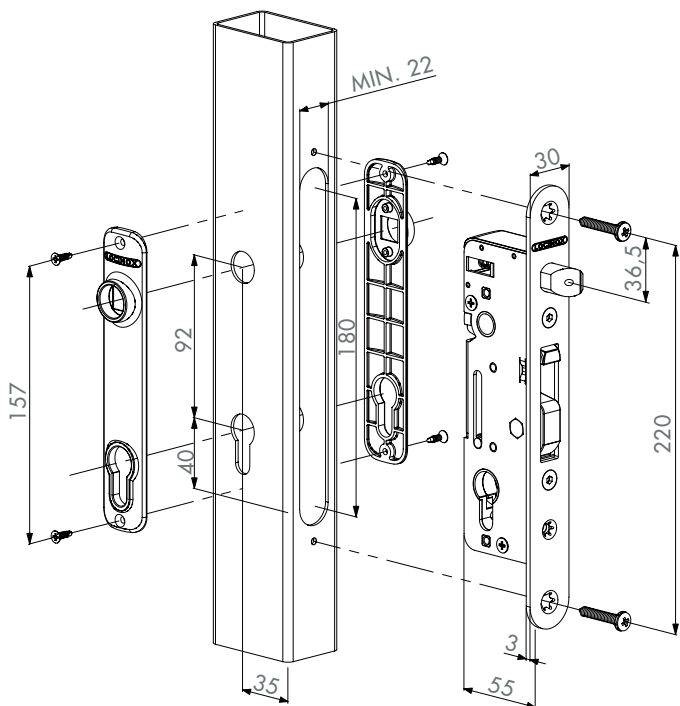

SERRURE POUR PORTAILS BATTANTS

SERRURE A ENCASTER - ACIER INOXYDABLE

TYPE HYBRID 6060

SERRURE A ENCASTER POUR BOIS-METAL-ALUMINIUM

SPECIFICATIONS ET DIMENSIONS

Code à commander

HYBRID6060

- Chassis avec vis de fixation pour bois/metal/aluminium
- Plaque de propreté avec vis de fixation en 2 sets
 - 1 Set pour fixation en bois
 - 1 Set pour fixation en metal/aluminium

TYPE HYBRID 6060

SERRURE A ENCASTER POUR BOIS-METAL-ALUMINIUM

SPECIFICATIONS ET DIMENSIONS

Code à commander

HYBRID6060

- Chassis avec vis de fixation pour bois/metal/aluminium
- Plaque de propreté avec vis de fixation en 2 sets
 - 1 Set pour fixation en bois
 - 1 Set pour fixation en metal/aluminium