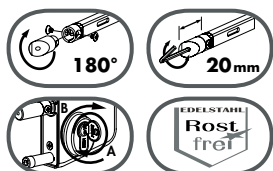

SERRURE POUR PORTAILS BATTANTS

SERRURE A ENCASTER - ACIER INOXYDABLE

TYPE HYBRID 6060

SERRURE A ENCASTER POUR BOIS-METAL-ALUMINIUM

SPECIFICATIONS ET DIMENSIONS

Code à commander

HYBRID6060

- Chassis avec vis de fixation pour bois/metal/aluminium
- Plaque de propreté avec vis de fixation en 2 sets
 - 1 Set pour fixation en bois
 - 1 Set pour fixation en metal/aluminium

TYPE HYBRID 6060

SERRURE A ENCASTER POUR BOIS-METAL-ALUMINIUM

SPECIFICATIONS ET DIMENSIONS

Code à commander

HYBRID6060

- Chassis avec vis de fixation pour bois/metal/aluminium
- Plaque de propreté avec vis de fixation en 2 sets
 - 1 Set pour fixation en bois
 - 1 Set pour fixation en metal/aluminium