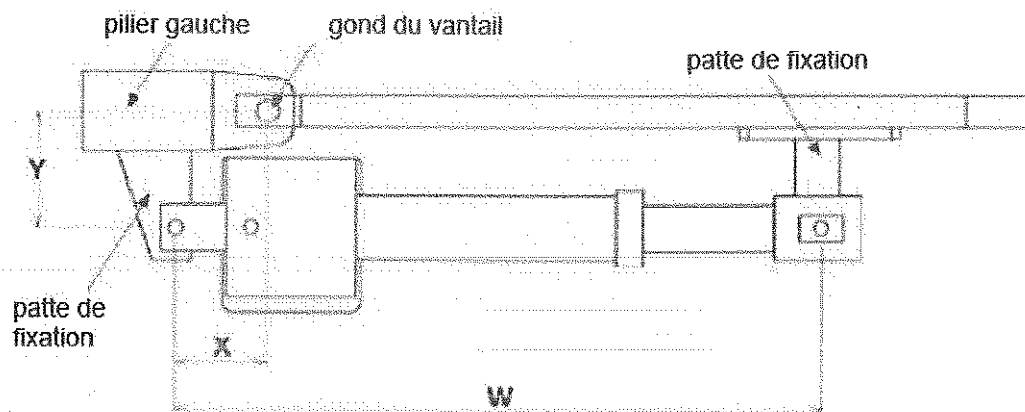

Notice d'installation des vérins ARROW

Côtes d'implantation :

course en mm	ouverture à 95°			ouverture à 110°		
	W	X	y	W	X	Y
300	930	120	160	930	130	110
400	1130	160	210	1130	170	160
600	1530	200	300	1530	230	230

JUSQU'A 160° DEGRES D'OUVERTURE SI MODIFICATION SUR PATTES AVEC COURSE 600mm

Pose des vérins pour une ouverture intérieure dite standard :