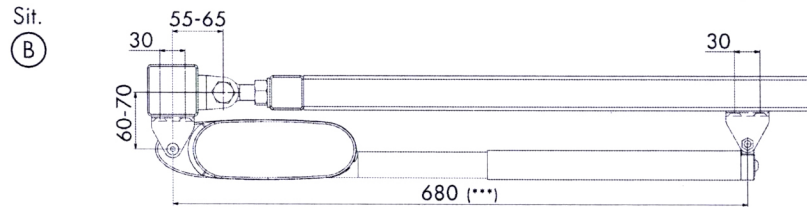

CODE: SAMSON

685

Sit. 15-25
(A) 30 30

95-100

680 (***)

or ou of oder

or ou of oder

Sit. 30 50 30
(C)

≥100

Max. 60

680 (***)

(***)

- If you work with a magnetic lock you need to adjust the pretension to 675 mm
- Si vous travaillez avec une serrure magnétique, la précontrainte doit être ajustée sur 675mm
- Wanneer er met een magnetisch slot wordt gewerkt, moet de voorspanning aangepast worden naar 675 mm
- Wenn Sie mit einem Magnetschloss arbeiten, nehmen Sie 675 mm Vorspannung