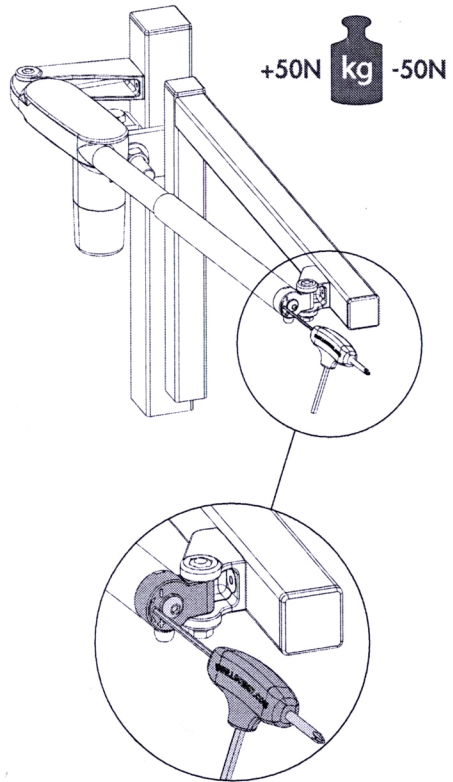

INSTALLATION INSTRUCTIONS