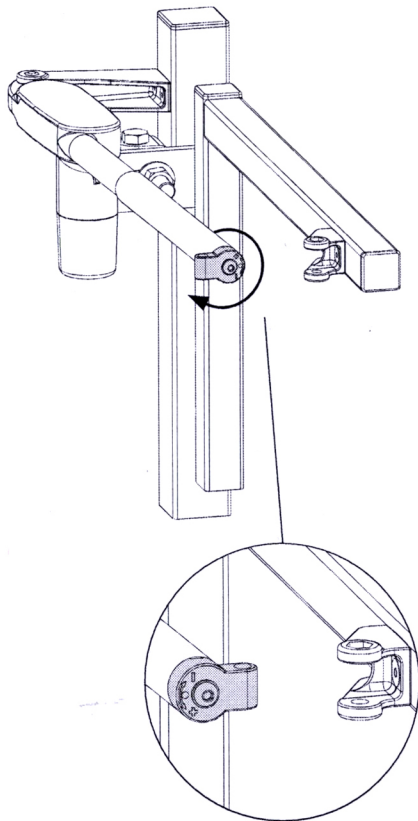

INSTALLATION INSTRUCTIONS