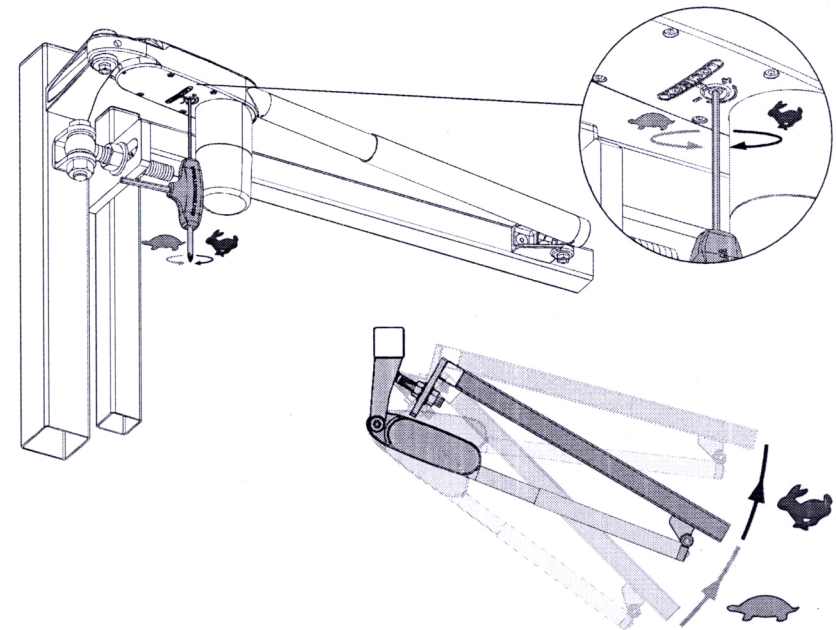

CODE: SAMSON

685

Sit. 15-25
(A) 30 30

95-100

680 (***)

or ou of oder

or ou of oder

Sit. 30 50 30
(C)

≥100

Max. 60

680 (***)

(***)

- If you work with a magnetic lock you need to adjust the pretension to 675 mm
- Si vous travaillez avec une serrure magnétique, la précontrainte doit être ajustée sur 675mm
- Wanneer er met een magnetisch slot wordt gewerkt, moet de voorspanning aangepast worden naar 675 mm
- Wenn Sie mit einem Magnetschloss arbeiten, nehmen Sie 675 mm Vorspannung

LOCINOX®
WWW.LOCINOX.COM

Doc. Nr.:
MANU-000024

* M A N U - 0 0 0 0 2 4 *

Locinox nv • Mannebeekstraat 21
B-8790 Waregem • Belgium - Europe
Tel. +32 (0)56 77 27 66 • Fax. +32 (0)56 77 69 26
E-mail: locinox@locinox.com